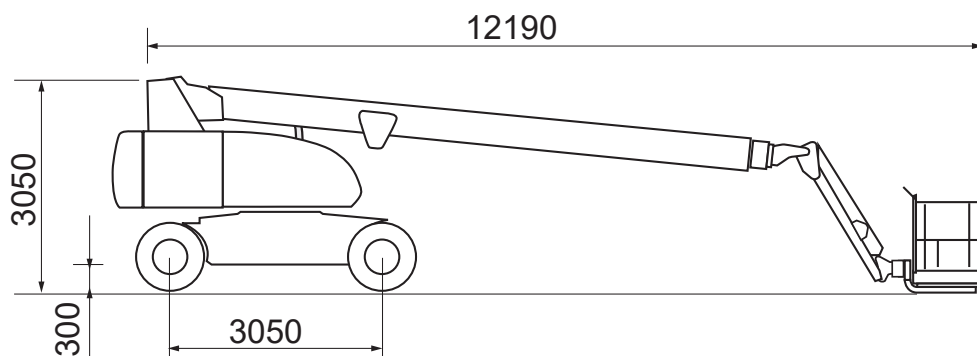

Burbach · Olpe · Siegen · Haiger · Wetzlar

Dornseiff

So viel Kraft muss sein. MEMBER OF DID GROUP

dornseiff-arbeitsbuehnen.eu

TB 280 K / G

Technische Daten

Max. Arbeitshöhe	28,21 m
Max. Plattformhöhe	26,21 m
Max. seitliche Reichweite	22,86 m
Korbgröße / Ausschub	2,44 x 0,91 m
Korbdrehung	180°
Bodenfreiheit	0,30 m
Max. Tragfähigkeit	230 kg
Transportlänge	12,19 m
Transporthöhe	3,05 m
Transportbreite	2,49 m
Arbeitsbreite	2,49 m
seitlicher Überhang	1,42 m
Wenderadius außen	6,86 m
Eigengewicht	17.200 kg
Antrieb	Diesel
Bereifung	Stollen, schwarz
Steigfähigkeit	45 %
Fahrgeschwindigkeit	5,6 km/h
Tankvolumen	117 l
Hydraulikbehälter	235 l
Zusatzausstattung	4.000 Watt Stromgenerator