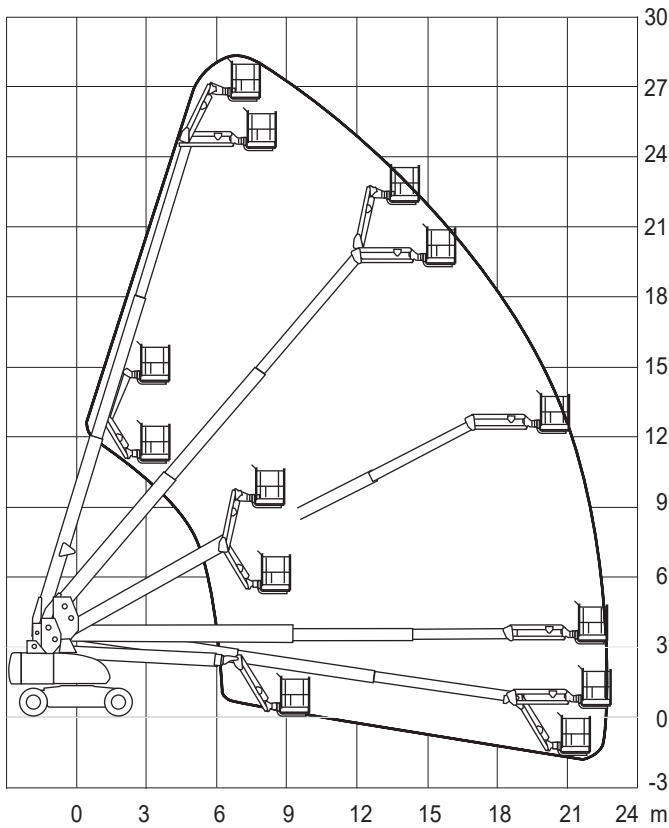

Burbach · Olpe · Siegen · Haiger · Wetzlar

Dornseiff

So viel Kraft muss sein. MEMBER OF DID GROUP

dornseiff-arbeitsbuehnen.eu

TB 280 K / G

Technische Daten

Max. Arbeitshöhe	28,21 m
Max. Plattformhöhe	26,21 m
Max. seitliche Reichweite	22,86 m
Korbgröße / Ausschub	2,44 x 0,91 m
Korbdrehung	180°
Bodenfreiheit	0,30 m
Max. Tragfähigkeit	230 kg
Transportlänge	12,19 m
Transporthöhe	3,05 m
Transportbreite	2,49 m
Arbeitsbreite	2,49 m
seitlicher Überhang	1,42 m
Wenderadius außen	6,86 m
Eigengewicht	17.200 kg
Antrieb	Diesel
Bereifung	Stollen, schwarz
Steigfähigkeit	45 %
Fahrgeschwindigkeit	5,6 km/h
Tankvolumen	117 l
Hydraulikbehälter	235 l
Zusatzausstattung	4.000 Watt Stromgenerator