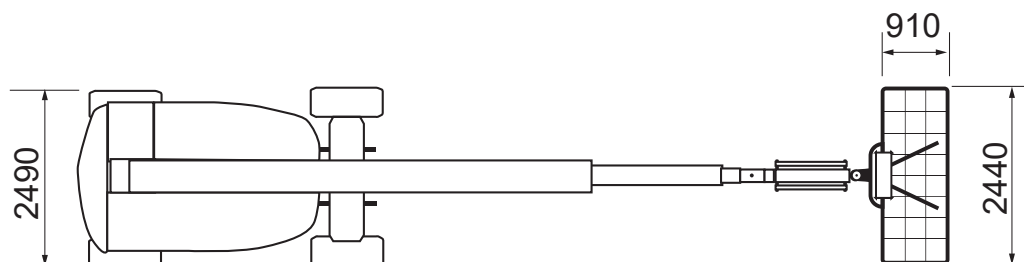

Burbach · Olpe · Siegen · Haiger · Wetzlar

Dornseiff

So viel Kraft muss sein. MEMBER OF DID GROUP

dornseiff-arbeitsbuehnen.eu

TB 280 K / G

Technische Daten

Max. Arbeitshöhe	28,21 m
Max. Plattformhöhe	26,21 m
Max. seitliche Reichweite	22,86 m
Korbgröße / Ausschub	2,44 x 0,91 m
Korbdrehung	180°
Bodenfreiheit	0,30 m
Max. Tragfähigkeit	230 kg
Transportlänge	12,19 m
Transporthöhe	3,05 m
Transportbreite	2,49 m
Arbeitsbreite	2,49 m
seitlicher Überhang	1,42 m
Wenderadius außen	6,86 m
Eigengewicht	17.200 kg
Antrieb	Diesel
Bereifung	Stollen, schwarz
Steigfähigkeit	45 %
Fahrgeschwindigkeit	5,6 km/h
Tankvolumen	117 l
Hydraulikbehälter	235 l
Zusatzausstattung	4.000 Watt Stromgenerator