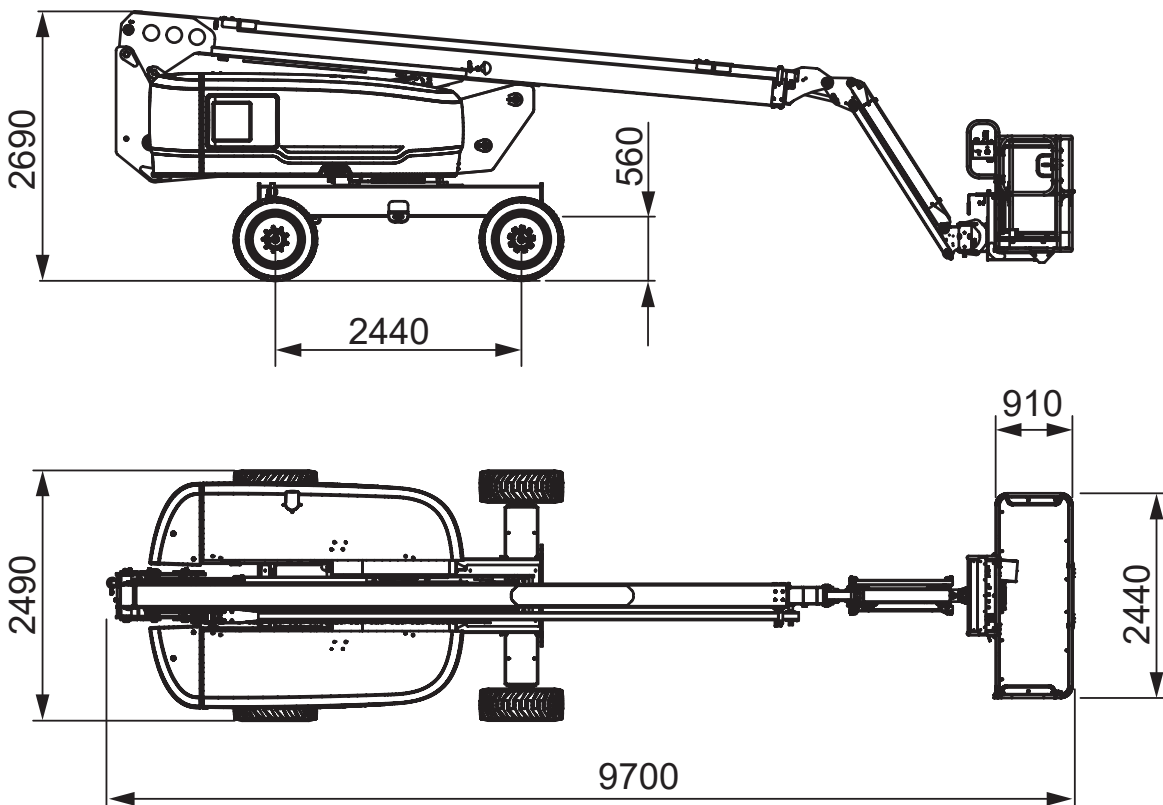

# Dornseiff

So viel Kraft muss sein. MEMBER OF DID GROUP

dornseiff-arbeitsbuehnen.eu

TB 200 K1-2

Technische Daten	
Max. Arbeitshöhe	20,50 m
Max. Plattformhöhe	18,50 m
Max. seitliche Reichweite	12,30 m
Korbgröße / Ausschub	2,44 x 0,91 m
Korbdrehung	160°
Bodenfreiheit	0,56 m
Max. Tragfähigkeit	300 kg
Transportlänge	7,16 m
Transporthöhe	2,69 m
Transportbreite	2,49 m
Arbeitsbreite	2,49 m
seitlicher Überhang	1,57 m
Wenderadius außen	5,61 m
Eigengewicht	7.663 kg
Antrieb	Diesel
Bereifung	Stollen, schwarz
Steigfähigkeit	45 %
Fahrgeschwindigkeit	4,8 km/h
Tankvolumen	114 l
Hydraulikbehälter	79 l