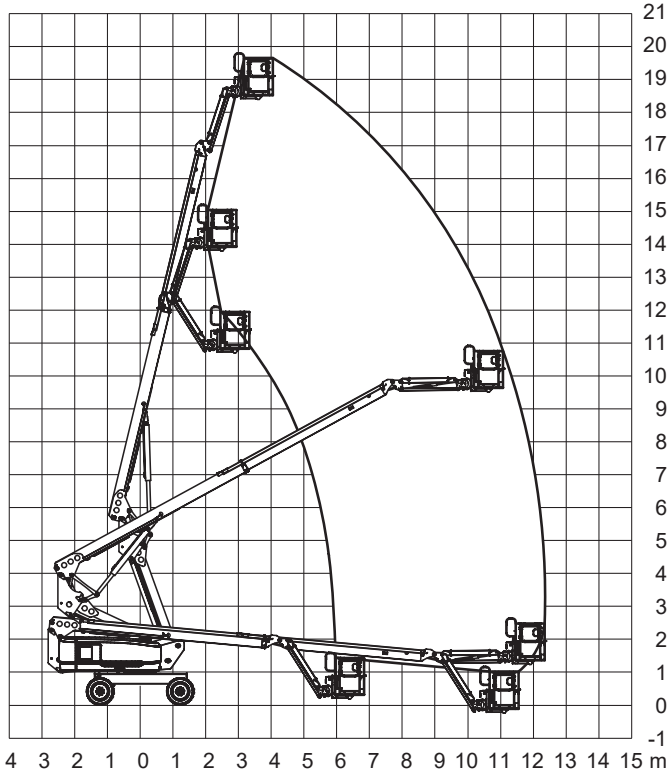

# Dornseiff

So viel Kraft muss sein. MEMBER OF DID GROUP

dornseiff-arbeitsbuehnen.eu

TB 200 K1-2

Technische Daten	
Max. Arbeitshöhe	20,50 m
Max. Plattformhöhe	18,50 m
Max. seitliche Reichweite	12,30 m
Korbgröße / Ausschub	2,44 x 0,91 m
Korbdrehung	160°
Bodenfreiheit	0,56 m
Max. Tragfähigkeit	300 kg
Transportlänge	7,16 m
Transporthöhe	2,69 m
Transportbreite	2,49 m
Arbeitsbreite	2,49 m
seitlicher Überhang	1,57 m
Wenderadius außen	5,61 m
Eigengewicht	7.663 kg
Antrieb	Diesel
Bereifung	Stollen, schwarz
Steigfähigkeit	45 %
Fahrgeschwindigkeit	4,8 km/h
Tankvolumen	114 l
Hydraulikbehälter	79 l