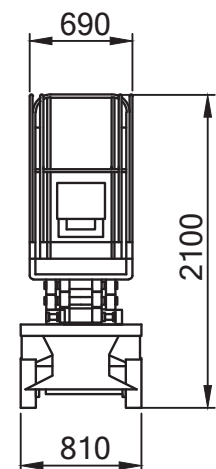

Burbach · Olpe · Siegen · Haiger · Wetzlar

Dornseiff

So viel Kraft muss sein. MEMBER OF DID GROUP

dornseiff-arbeitsbuehnen.eu

SB 80 E / 5-15

Technische Daten

Max. Arbeitshöhe	7,79 m
Max. Plattformhöhe	5,79 m
Korbgröße / Ausschub	1,82 x 0,69 m / 0,71 m
Bodenfreiheit	0,08 m
Max. Tragfähigkeit	230 kg
Transportlänge	2,07 m
Transporthöhe (Geländer heruntergeklappt)	1,76 m
Transporthöhe	2,11 m
Transportbreite	0,81 m
Max. Bodendruck	8,40 kg/cm ²
Wenderadius innen	0,60 m
Wenderadius außen	2,22 m
Eigengewicht	1.565 kg
Antrieb	24V Elektro 3kW
Bereifung	Vollgummi - abriebfest
Steigfähigkeit	25 %
Fahrgeschwindigkeit	4,0 km/h
Ladegerät (120/240 V - 50/60 Hz)	4 x 6V - 220 Ah
Hydraulikbehälter	7 l