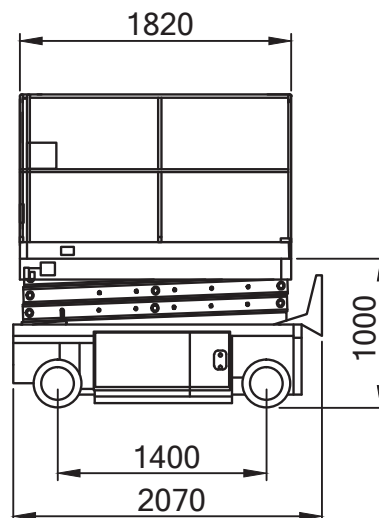

Burbach · Olpe · Siegen · Haiger · Wetzlar

Dornseiff

So viel Kraft muss sein. MEMBER OF DID GROUP

dornseiff-arbeitsbuehnen.eu

SB 80 E / 5-15

Technische Daten

Max. Arbeitshöhe	7,79 m
Max. Plattformhöhe	5,79 m
Korbgröße / Ausschub	1,82 x 0,69 m / 0,71 m
Bodenfreiheit	0,08 m
Max. Tragfähigkeit	230 kg
Transportlänge	2,07 m
Transporthöhe (Geländer heruntergeklappt)	1,76 m
Transporthöhe	2,11 m
Transportbreite	0,81 m
Max. Bodendruck	8,40 kg/cm ²
Wenderadius innen	0,60 m
Wenderadius außen	2,22 m
Eigengewicht	1.565 kg
Antrieb	24V Elektro 3kW
Bereifung	Vollgummi - abriebfest
Steigfähigkeit	25 %
Fahrgeschwindigkeit	4,0 km/h
Ladegerät (120/240 V - 50/60 Hz)	4 x 6V - 220 Ah
Hydraulikbehälter	7 l