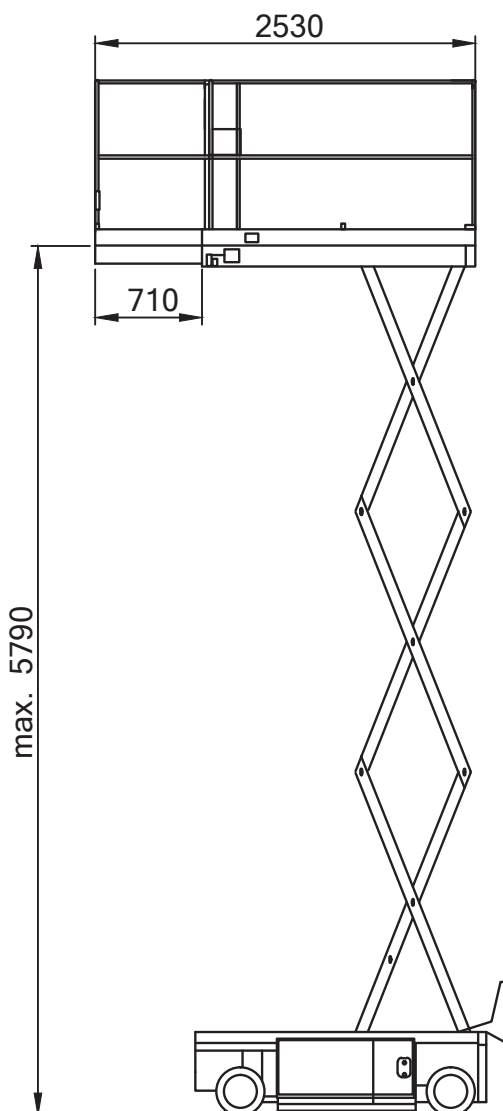

Burbach · Olpe · Siegen · Haiger · Wetzlar

Dornseiff

So viel Kraft muss sein. MEMBER OF DID GROUP

dornseiff-arbeitsbuehnen.eu

SB 80 E / 5-15

Technische Daten

Max. Arbeitshöhe	7,79 m
Max. Plattformhöhe	5,79 m
Korbgröße / Ausschub	1,82 x 0,69 m / 0,71 m
Bodenfreiheit	0,08 m
Max. Tragfähigkeit	230 kg
Transportlänge	2,07 m
Transporthöhe (Geländer heruntergeklappt)	1,76 m
Transporthöhe	2,11 m
Transportbreite	0,81 m
Max. Bodendruck	8,40 kg/cm ²
Wenderadius innen	0,60 m
Wenderadius außen	2,22 m
Eigengewicht	1.565 kg
Antrieb	24V Elektro 3kW
Bereifung	Vollgummi - abriebfest
Steigfähigkeit	25 %
Fahrgeschwindigkeit	4,0 km/h
Ladegerät (120/240 V - 50/60 Hz)	4 x 6V - 220 Ah
Hydraulikbehälter	7 l