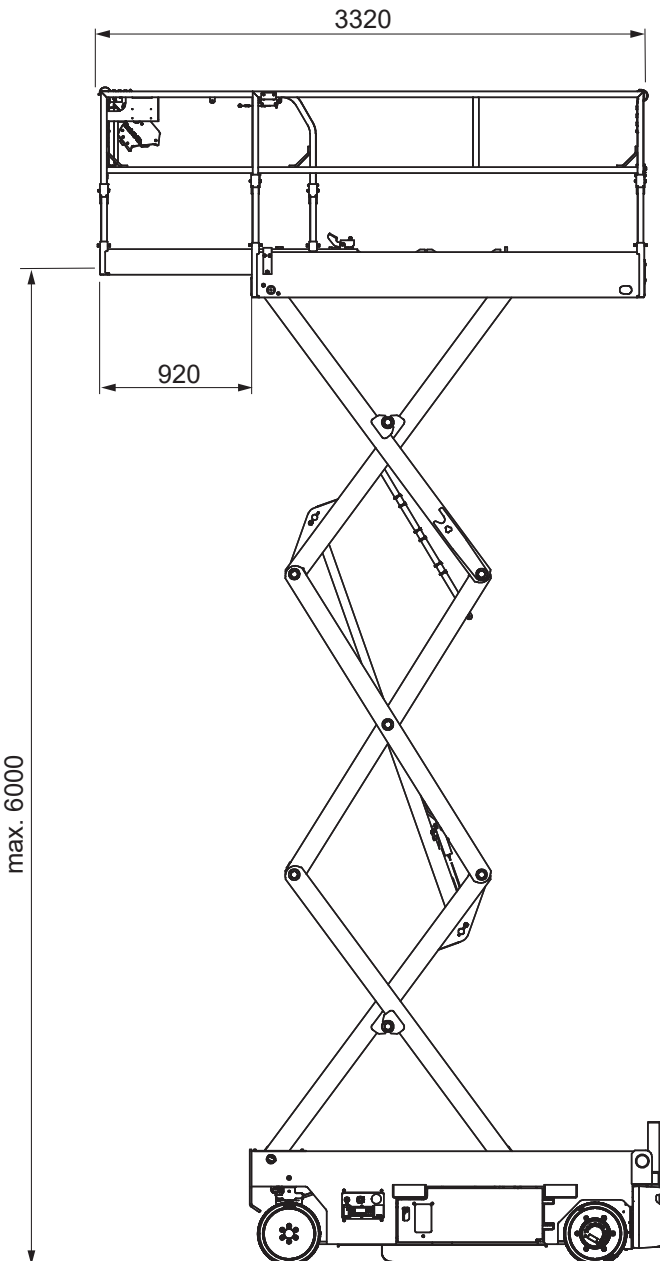

Burbach · Olpe · Siegen · Haiger · Wetzlar

Dornseiff

So viel Kraft muss sein. MEMBER OF DID GROUP

dornseiff-arbeitsbuehnen.eu

SB 80 E / 25-30

Technische Daten

Max. Arbeitshöhe	8,00 m
Max. Plattformhöhe	6,00 m
Korbgröße / Ausschub	2,40 x 0,80 m / 0,92 m
Bodenfreiheit	0,12 m
Max. Tragfähigkeit	350 kg
Max. Tragfähigkeit Plattformausschub	120 kg
Transportlänge	2,50 m
Transporthöhe (Geländer heruntergeklappt)	1,82 m
Transporthöhe	2,23 m
Transportbreite	0,80 m
Wenderadius außen	2,05 m
Eigengewicht	2.120 kg
Antrieb	Elektro
Bereifung	Nicht markierend
Steigfähigkeit	25 %
Fahrgeschwindigkeit	4,2 km/h