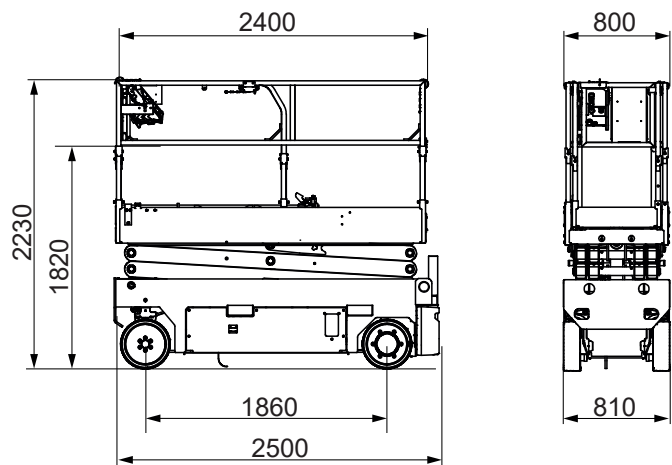

Burbach · Olpe · Siegen · Haiger · Wetzlar

Dornseiff

So viel Kraft muss sein. MEMBER OF DID GROUP

dornseiff-arbeitsbuehnen.eu

SB 80 E / 25-30

Technische Daten

Max. Arbeitshöhe	8,00 m
Max. Plattformhöhe	6,00 m
Korbgröße / Ausschub	2,40 x 0,80 m / 0,92 m
Bodenfreiheit	0,12 m
Max. Tragfähigkeit	350 kg
Max. Tragfähigkeit Plattformausschub	120 kg
Transportlänge	2,50 m
Transporthöhe (Geländer heruntergeklappt)	1,82 m
Transporthöhe	2,23 m
Transportbreite	0,80 m
Wenderadius außen	2,05 m
Eigengewicht	2.120 kg
Antrieb	Elektro
Bereifung	Nicht markierend
Steigfähigkeit	25 %
Fahrgeschwindigkeit	4,2 km/h