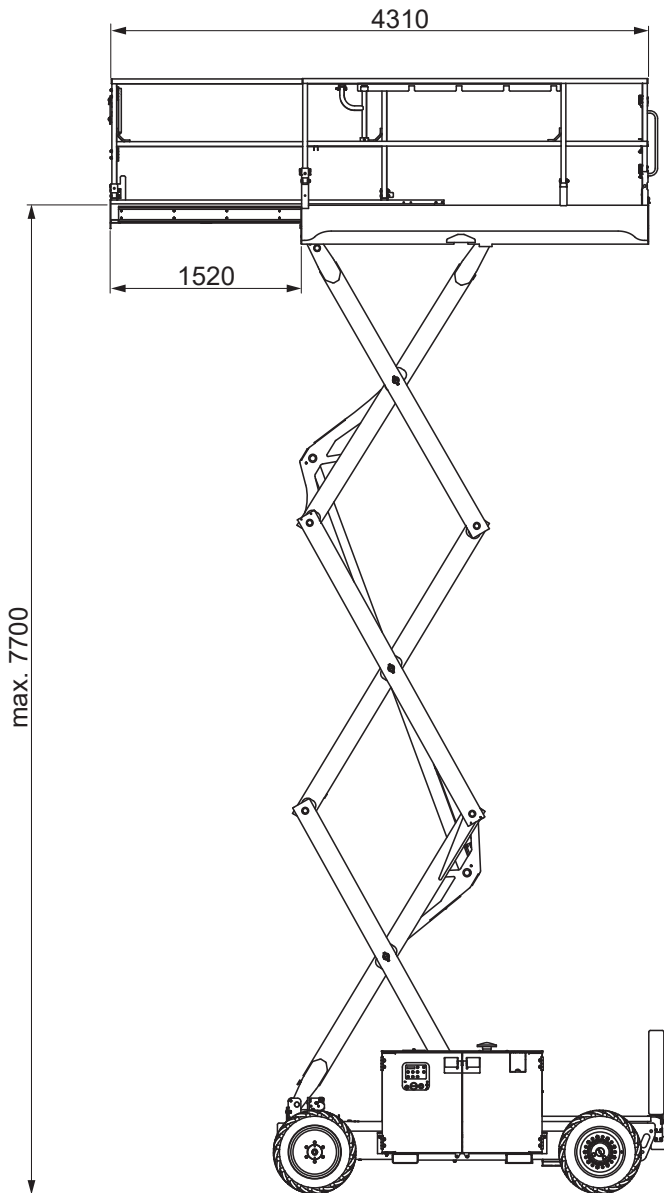

### Technische Daten

Max. Arbeitshöhe	9,70 m
Max. Plattformhöhe	7,70 m
Korbgröße / Ausschub	2,79 x 1,60 m / 1,52 m
Bodenfreiheit	0,24 m
Max. Tragfähigkeit	680 kg
Max. Tragfähigkeit Plattformausschub	136 kg
Transportlänge	3,76 m
Transporthöhe (Geländer heruntergeklappt)	1,92 m
Transporthöhe	2,59 m
Transportbreite	1,75 m
Wenderadius außen	4,60 m
Eigengewicht	4.100 kg
Antrieb	Elektro
Bereifung	Nicht markierend
Steigfähigkeit	35 %
Fahrgeschwindigkeit	7,2 km/h