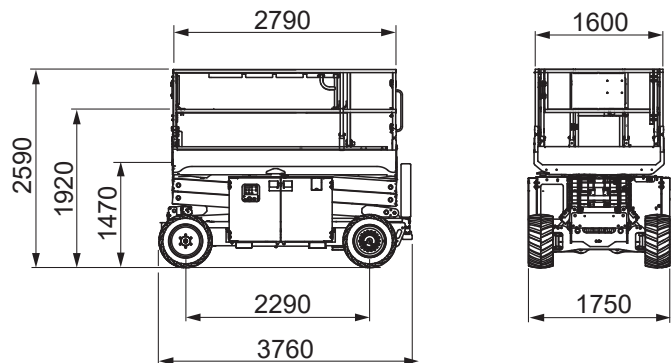

### Technische Daten

Max. Arbeitshöhe	9,70 m
Max. Plattformhöhe	7,70 m
Korbgröße / Ausschub	2,79 x 1,60 m / 1,52 m
Bodenfreiheit	0,24 m
Max. Tragfähigkeit	680 kg
Max. Tragfähigkeit Plattformausschub	136 kg
Transportlänge	3,76 m
Transporthöhe (Geländer heruntergeklappt)	1,92 m
Transporthöhe	2,59 m
Transportbreite	1,75 m
Wenderadius außen	4,60 m
Eigengewicht	4.100 kg
Antrieb	Elektro
Bereifung	Nicht markierend
Steigfähigkeit	35 %
Fahrgeschwindigkeit	7,2 km/h