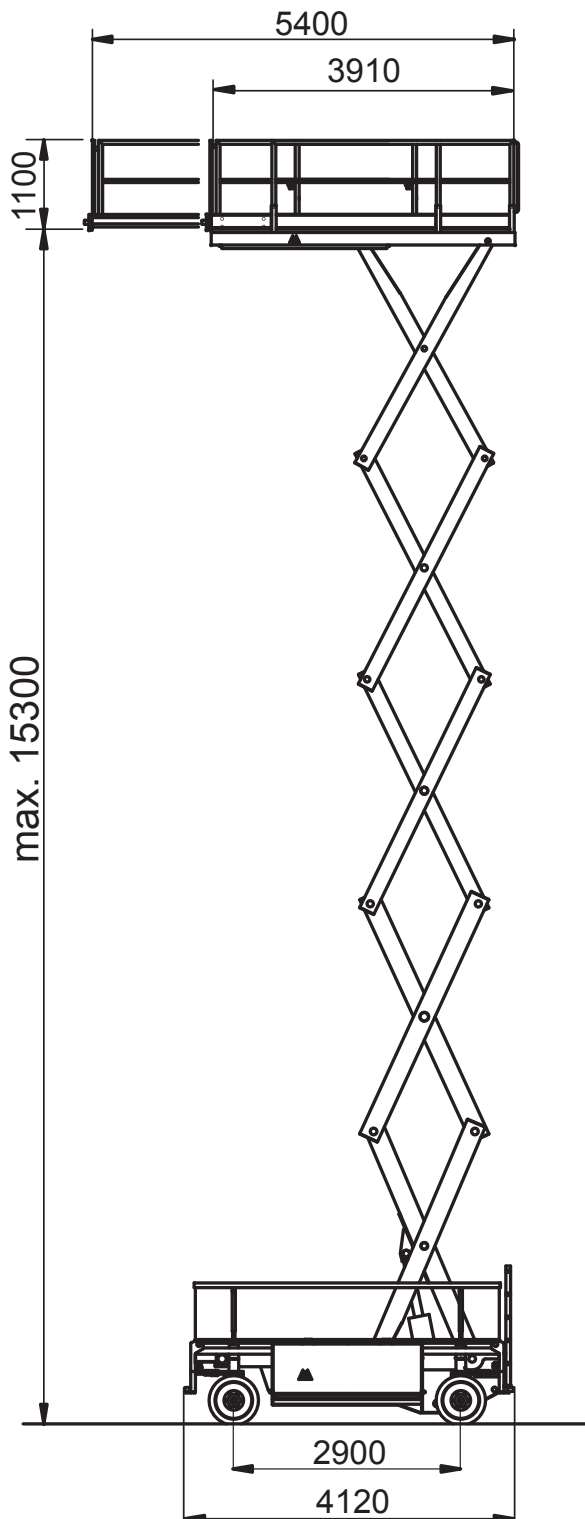

Burbach · Olpe · Siegen · Haiger · Wetzlar

Dornseiff

So viel Kraft muss sein. MEMBER OF DID GROUP

dornseiff-arbeitsbuehnen.eu

SB 173 E / 1-2

Technische Daten

Max. Arbeitshöhe	17,30 m
Max. Plattformhöhe	15,30 m
Korbgröße / Ausschub	3,91 x 1,16 m / 1,49 m
Bodenfreiheit	0,11 m
Max. Tragfähigkeit	500 kg
Transportlänge	4,12 m
Transporthöhe (Geländer heruntergeklappt)	2,55 m
Transporthöhe	3,20 m
Transportbreite	1,22 m
Max. Bodendruck	14 kg/cm ²
Wenderadius innen	1,60 m
Wenderadius außen	4,10 m
Eigengewicht	7.300 kg
Antrieb	Elektro
Bereifung	Vollgummi - abriebfest
Steigfähigkeit	15 %
Fahrgeschwindigkeit	2,5 km/h
Batterie	2 x 24 V - 350 Ah
Hydraulikbehälter	55 l