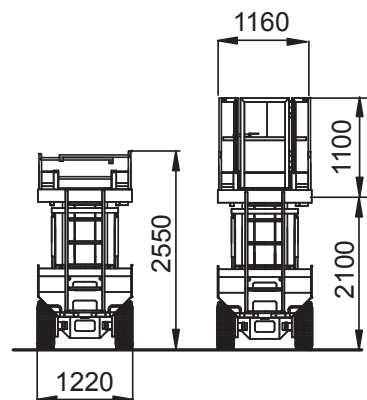

Burbach · Olpe · Siegen · Haiger · Wetzlar

Dornseiff

So viel Kraft muss sein. MEMBER OF DID GROUP

dornseiff-arbeitsbuehnen.eu

SB 173 E / 1-2

Technische Daten

Max. Arbeitshöhe	17,30 m
Max. Plattformhöhe	15,30 m
Korbgröße / Ausschub	3,91 x 1,16 m / 1,49 m
Bodenfreiheit	0,11 m
Max. Tragfähigkeit	500 kg
Transportlänge	4,12 m
Transporthöhe (Geländer heruntergeklappt)	2,55 m
Transporthöhe	3,20 m
Transportbreite	1,22 m
Max. Bodendruck	14 kg/cm ²
Wenderadius innen	1,60 m
Wenderadius außen	4,10 m
Eigengewicht	7.300 kg
Antrieb	Elektro
Bereifung	Vollgummi - abriebfest
Steigfähigkeit	15 %
Fahrgeschwindigkeit	2,5 km/h
Batterie	2 x 24 V - 350 Ah
Hydraulikbehälter	55 l