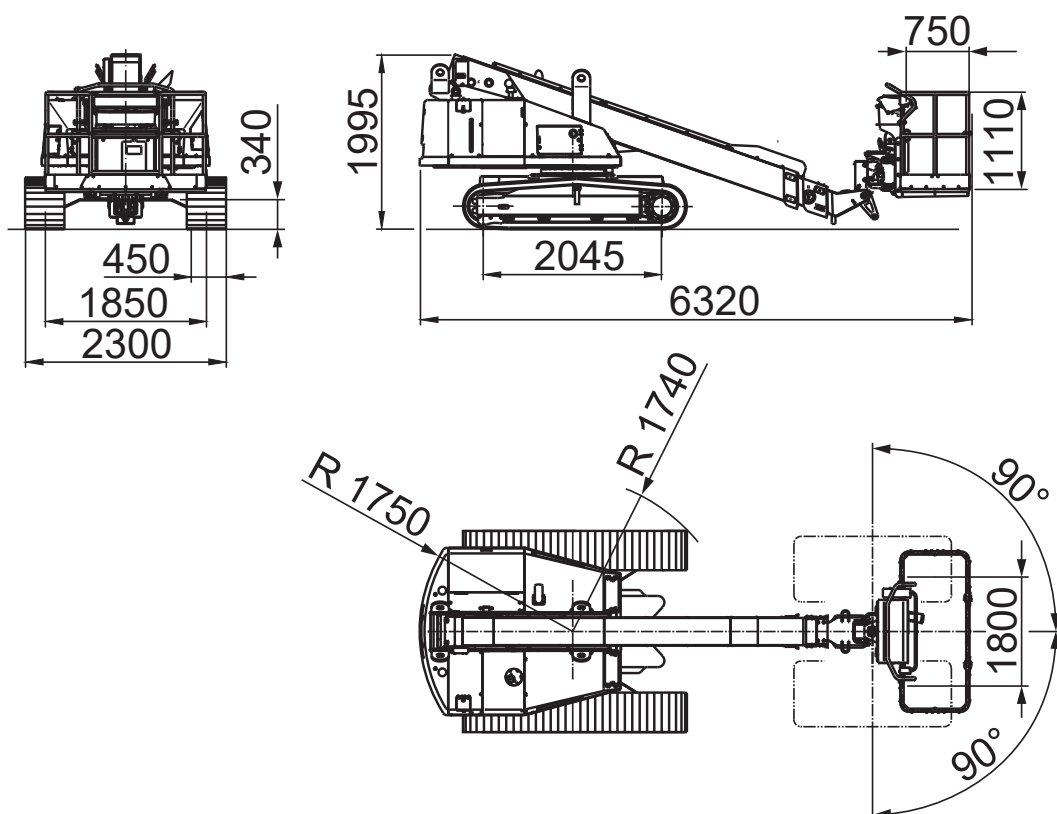

Burbach · Olpe · Siegen · Haiger · Wetzlar

Dornseiff

So viel Kraft muss sein. MEMBER OF DID GROUP

dornseiff-arbeitsbuehnen.eu

SP-R 140-1

Technische Daten	
Max. Arbeitshöhe	14,10 m
Max. Plattformhöhe	12,10 m
Max. seitliche Reichweite	10,70 m
Korbgröße	1,80 x 0,75 x 1,11 m
Korbdrehung	+/- 90°
Bodenfreiheit	0,34 m
Max. Tragfähigkeit	250 kg
Transportlänge	6,32 m
Transporthöhe	2,00 m
Transportbreite	2,30 m
Arbeitsbreite	2,30 m
Überhang von Mitte Drehkranz	1,75 m
Eigengewicht	7.550 kg
Antrieb	Diesel
Bereifung	Stahlkette mit Gummipads
Steigfähigkeit	58 % / 30°
Fahrgeschwindigkeit	1,5 km/h
Tankvolumen	95 l
Hydraulikbehälter	145 l