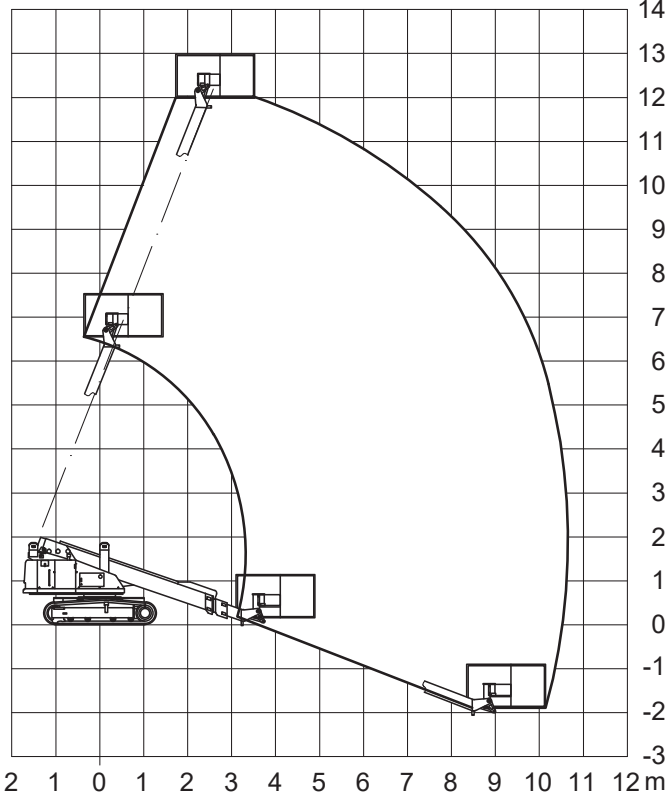

Burbach · Olpe · Siegen · Haiger · Wetzlar

Dornseiff

So viel Kraft muss sein. MEMBER OF DID GROUP

dornseiff-arbeitsbuehnen.eu

SP-R 140-1

Technische Daten	
Max. Arbeitshöhe	14,10 m
Max. Plattformhöhe	12,10 m
Max. seitliche Reichweite	10,70 m
Korbgröße	1,80 x 0,75 x 1,11 m
Korbdrehung	+/- 90°
Bodenfreiheit	0,34 m
Max. Tragfähigkeit	250 kg
Transportlänge	6,32 m
Transporthöhe	2,00 m
Transportbreite	2,30 m
Arbeitsbreite	2,30 m
Überhang von Mitte Drehkranz	1,75 m
Eigengewicht	7.550 kg
Antrieb	Diesel
Bereifung	Stahlkette mit Gummipads
Steigfähigkeit	58 % / 30°
Fahrgeschwindigkeit	1,5 km/h
Tankvolumen	95 l
Hydraulikbehälter	145 l